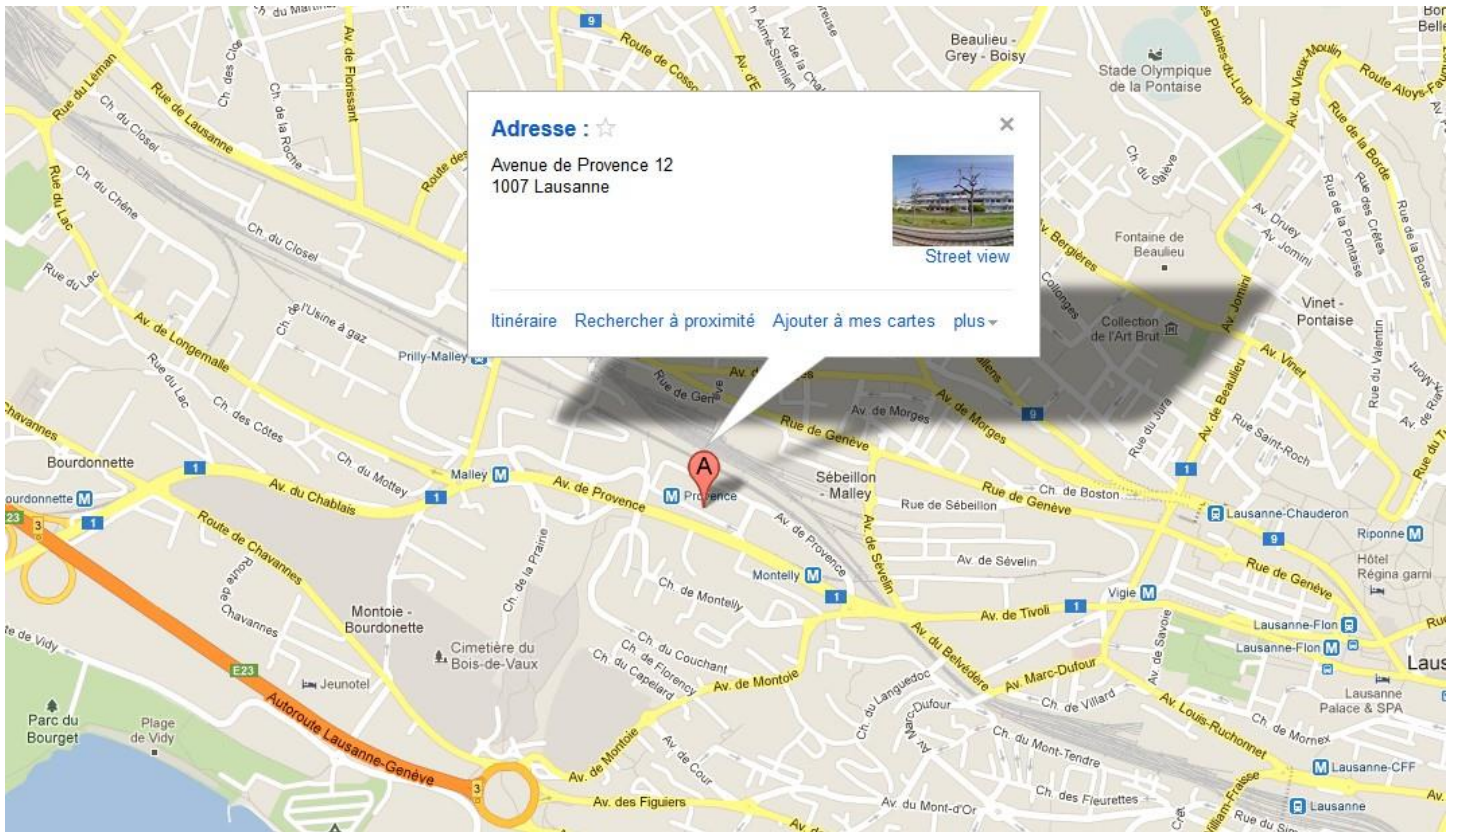

PLAN DE SITUATION

Nous vous recommandons vivement de privilégier les transports en commun.
Parking limité sur place.

EN TRAIN

Le train reste le moyen le plus simple d'arriver à Promotion Santé Vaud.
Depuis la gare de Lausanne, il suffit de prendre le métro M2 direction Croisettes jusqu'à l'arrêt «Fion», puis de changer pour le métro M1 direction Renens-Gare et descendre à l'arrêt «Provence».

PARKING

Si vous choisissez de venir en voiture : divers emplacements P+R
Ville de Lausanne.